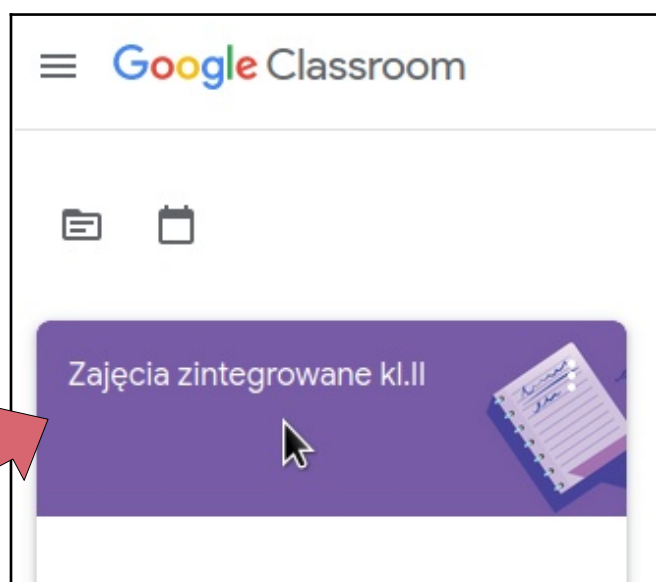

Nauka zdalna w naszej szkole realizowana jest głównie przez Google Classroom

Do platformy zdalnego uczenia się najłatwiej dotrzeć klikając przycisk Classroom na szkolnej stronie www:

szkola.trzesowka.org

następnie wpisujemy adres e-mail i hasło otrzymane ze szkoły

\*aby bez przeszkód pracować na platformie nauki zdalnej najlepiej wylogować się z innych prywatnych kont google lub użyć okna prywatnego

wyberamy interesujące nas zajęcia