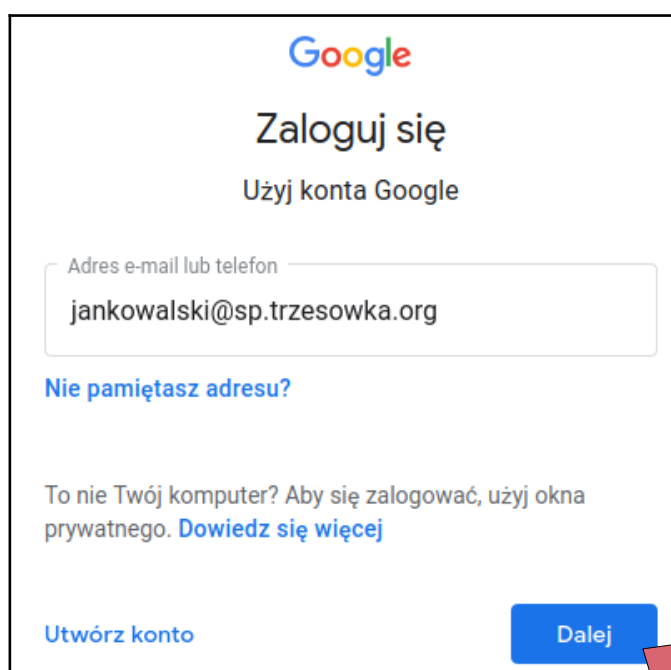

Nauka zdalna w naszej szkole realizowana jest głównie przez Google Classroom

Do platformy zdalnego uczenia się najłatwiej dotrzeć klikając przycisk Classroom na szkolnej stronie www:

szkola.trzesowka.org

następnie wpisujemy adres e-mail i hasło otrzymane ze szkoły

\*aby bez przeszkód pracować na platformie nauki zdalnej najlepiej wylogować się z innych prywatnych kont google lub użyć okna prywatnego

wyberamy interesujące nas zajęcia